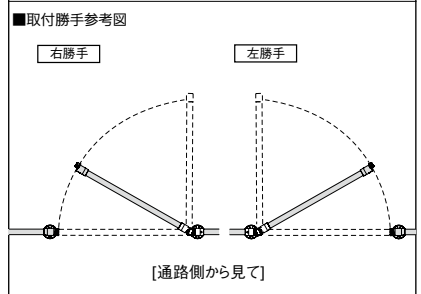

5. 直棒手すりの固定

キャッチとラッチソケットにガタつきがないか(水平になっているか)、クリアランスに問題ないかを確認したらφ3.3mmのドリルで、付属の皿ドリルねじで直棒手すりラッチソケット・軸側ジョイントを固定します。

直棒手すりの固定の場合

▲ 施工上のご注意

●キャップ小は指で押し込み込んでください。取りはずしの際は、キャップの隙間に薄い板等を挟んで入れ込み取りはずしてください。

6. キャップ小、φ34エンドキャップの取付

キャップ小を取付けます(ブラケット面付はキャップ小不要)。手すりを連続させない場合はφ34エンドキャップをはめ込み、手すり取付けねじで固定します。

▲ 施工上のご注意

●キャップ小は指で押し込み込んでください。取りはずしの際は、キャップの隙間に薄い板等を挟んで入れ込み取りはずしてください。

※ストレートEZレール・アプローチレール等、他シリーズと部材を組合せて使用することはできません。

▲ 施工上のご注意