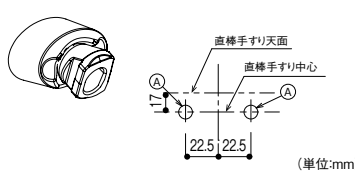

10 遮断機式ブラケットの設置 [BJ-70ST、BJ-73ST、BJ-74ST共通]

※文中の品番はステンカラー色

1. 取付ピッチの確認

ブラケットピッチが1200mm以内であることを確認します。勾配取付けにおける水平距離でのブラケットピッチ測定は不可です。

▲ 施工上のご注意

●傾斜部でご使用になる場合は、軸側ジョイントが必ず傾斜下部になるよう設置してください。

2. 直棒手すりのカット寸法

【勾配がない場合】

【勾配がある場合】

壁付ブラケット：ブラケットピッチ115mm
プラケット面付：ブラケット（支柱）ピッチ120mm
※ブラケットピッチ・取付け角度によって直棒手すりの長さが異なる為、上記カット寸法は長めになっています。
勾配がある場合、ブラケットピッチ・取付け角度によってカット寸法が異なる為、上記寸法でカットした後、4.「④」で直棒手すりの長さを決めます。

▲ 施工上のご注意

●手すり棒は直棒手すり (BJ-19WN、20WN、21WD、22WD、46PC、47PC) φ34専用です。
曲がる手すり棒にはご使用できません。

3. ブラケット穴位置の墨出し [BJ-70ST・BJ-73ST・BJ-74ST]

直棒手すり中心線または天面と下図に基づき、穴位置○点を墨出します。勾配をつける場合、60°以内になるようにブラケットの穴位置を墨出します。

【BJ-73ST・BJ-74ST】

【BJ-70ST】

4. ブラケットの取付

①マーキングしたA点に振動ドリル(ドリル径8mm)で深さ45mmの穴をあけ、付属のナイロンアンカー-MG8を差込みます。

▲ 施工上のご注意

●アンカー穴はナイロンアンカーを差込む前に充分に掃除して削りくずを除去してください。
アンカーは壁面より出ないよう差込んでください。
●付属のナイロンアンカー-MG8はコンクリート、モルタル、ブロック用です。他の材質の場合は、各々専用アンカーを別途ご用意ください。

②ブラケットを穴位置に合わせて、水平位置にした後、トラスタッピンねじとナイロンワッシャで仮固定します。

③キャッチが上下に動くまで六角穴付きボルトを緩めます。

▲ 施工上のご注意

●六角穴付きボルトを緩めすぎないでください。キャッチソケット部品がはずれる恐れがあります。はずれた場合は六角穴付きボルトで取付けてください。

④軸側ジョイントとラッチソケットに直棒手すりを差込みます。直棒手すりはまだ固定しないでください。

⑤軸側・受側のブラケットが水平位置で仮固定されていることを確認します。キャッチとラッチソケットが平行になるようにキャッチを動かします。キャッチの位置が決まったら、ブラケットをトラスタッピンねじで固定し、キャッチを六角穴付きボルトでしっかり締付け固定します。勾配取付けの場合は直棒手すりのカットが必要です。

⑥キャッチに直棒手すりを組合せた状態でラッチソケットとキャッチに1.5mm程度のクリアランスを確保し、直棒手すりにマーキングします。

5. 直棒手すりの固定

キャッチとラッチソケットにガタつきがないか(水平になっているか)、クリアランスに問題ないかを確認したらφ3.3mmのドリルで、付属の皿ドリルねじで直棒手すりラッチソケット・軸側ジョイントを固定します。

直棒手すりの固定の場合

▲ 施工上のご注意

●キャップ小は指で押し込み込んでください。取りはずしの際は、キャップの隙間に薄い板等を挟んで入れ込み取りはずしてください。

6. キャップ小、φ34エンドキャップの取付

キャップ小を取付けます(ブラケット面付はキャップ小不要)。手すりを連続させない場合はφ34エンドキャップをはめ込み、手すり取付けねじで固定します。