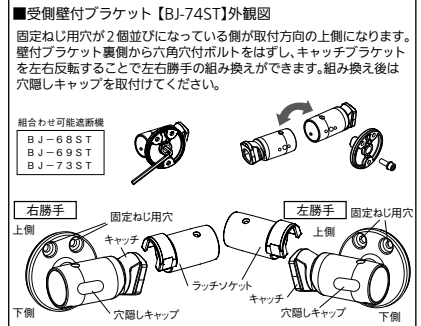

キャップ小を取付けます(ブラケット面付はキャップ小不要)。手すりを連続させない場合はφ34エンドキャップをはめ込み、手すり取付けねじで固定します。

▲ 施工上のご注意

●キャップ小は指で押し込み込んでください。取りはずしの際は、キャップの隙間に薄い板等を挟んで入れ込み取りはずしてください。

※ストレートEZレール・アプローチレール等、他シリーズと部材を組合せて使用することはできません。

▲ 施工上のご注意