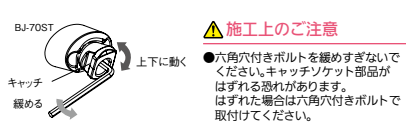

▲ 施工上のご注意

●六角穴付きボルトを緩めすぎないでください。キャッチソケット部品がはずれる恐れがあります。はずれた場合は六角穴付きボルトで取付けてください。

④軸側ジョイントとラッチソケットに直棒手すりを差込みます。直棒手すりはまだ固定しないでください。