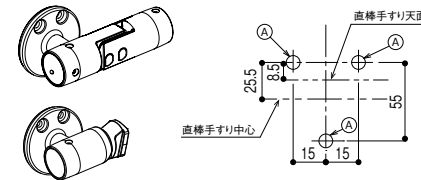

3. ブラケット穴位置の墨出し [BJ-70ST・BJ-73ST・BJ-74ST]

直棒手すり中心線または天面と下図に基づき、穴位置○点を墨出します。勾配をつける場合、60°以内になるようにブラケットの穴位置を墨出します。

【BJ-73ST・BJ-74ST】