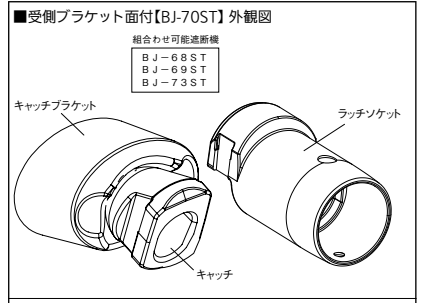

▲ 施工上のご注意

●当製品は屋外用です。
●フリーレール直棒手すり (BJ-19WN、20WN、21WD、22WD、46PC、47PC) φ34専用です。
●支柱ブラケットピッチは、1200mm以内で取付けてください。
●60°を越える傾斜部ではご使用にならないでください。
●傾斜部でご使用になる場合は、軸側ジョイントが必ず傾斜下部になるように設置してください。
●軸側ジョイントは使用時に手すり棒が急落下しない回転の硬さに設定しています。取付け時に回転させる場合には両側に手すり棒を差込んで回転させてください。
●曲がる手すり棒と連続させる場合は必ず錆び止めローバルが別途必要です。
●遮断機式ジョイント (BT-32ST) との組合せはできません。

▲ 使用上のご注意

●開き扉部分に使用される場合は、閉じ込め事故等にご注意ください。
●この商品は手すり棒先端のラッチソケットがキャッチに確実にセットされている時に強度が保持されます。キャッチにセットした時には、毎回確実にセットされていることをご確認ください。
●ラッチソケットをキャッチからはずした時に手すり棒を手前に引っ張るなどの力が加わると壊れる恐れがありますので絶対にしないでください。

最新情報は
こちらから

バリアフリー

手すり

屋外用手すり

室内用手すり

トイレ用手すり

浴室用手すり

据置式手すり

手すり以外の商品

感染症対策

玄関

階段・廊下

トイレ

浴室・洗面所

寝室・居間

屋外

バリアフリー

金物

接着・テープ・

清掃・補修

水まわり

防犯

耐震・防災

収納・内装

ペット用品

建築資材

道具・工具

お役立ち

コーナー

豆知識

ご利用方法