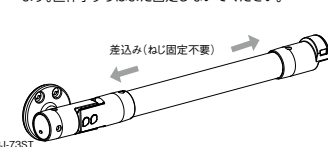

②ブラケットを穴位置に合わせて、水平位置にした後、トラスタッピンねじとナイロンワッシャで仮固定します。

③キャッチが上下に動くまで六角穴付きボルトを緩めます。

▲ 施工上のご注意

●六角穴付きボルトを緩めすぎないでください。キャッチソケット部品がはずれる恐れがあります。はずれた場合は六角穴付きボルトで取付けてください。

④軸側ジョイントとラッチソケットに直棒手すりを差込みます。直棒手すりはまだ固定しないでください。