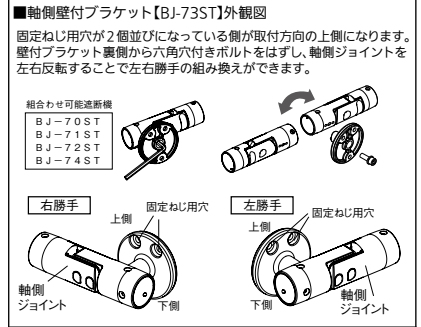

▲ 施工上のご注意

●当製品は屋外用です。
●フリーレール直棒手すり (BJ-19WN、20WN、21WD、22WD、46PC、47PC) φ34専用です。
●支柱ブラケットピッチは、1200mm以内で取付けてください。
●60°を越える傾斜部ではご使用にならないでください。
●傾斜部でご使用になる場合は、軸側ジョイントが必ず傾斜下部になるように設置してください。
●軸側ジョイントは使用時に手すり棒が急落下しない回転の硬さに設定しています。取付け時に回転させる場合には両側に手すり棒を差込んで回転させてください。
●曲がる手すり棒と連続させる場合は必ず錆び止めローバルが別途必要です。
●遮断機式ジョイント (BT-32ST) との組合せはできません。

▲ 使用上のご注意

●開き扉部分に使用される場合は、閉じ込め事故等にご注意ください。
●この商品は手すり棒先端のラッチソケットがキャッチに確実にセットされている時に強度が保持されます。キャッチにセットした時には、毎回確実にセットされていることをご確認ください。
●ラッチソケットをキャッチからはずした時に手すり棒を手前に引っ張るなどの力が加わると壊れる恐れがありますので絶対にしないでください。

最新情報は
こちらから

バリアフリー

手すり

屋外用手すり

室内用手すり

トイレ用手すり

浴室用手すり

据置式手すり

手すり以外の商品

感染症対策

玄関

階段・廊下

トイレ

浴室・洗面所

寝室・居間

屋外

バリアフリー

金物

接着・テープ・

清掃・補修

水まわり

防犯

耐震・防災

収納・内装

ペット用品

建築資材

道具・工具

お役立ち

コーナー

豆知識

ご利用方法