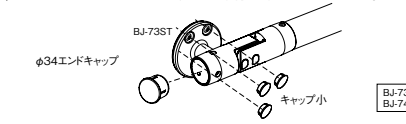

キャップ小を取付けます(ブラケット面付はキャップ小不要)。手すりを連続させない場合はφ34エンドキャップをはめ込み、手すり取付けねじで固定します。

▲ 施工上のご注意

●キャップ小は指で押し込み込んでください。取りはずしの際は、キャップの隙間に薄い板等を挟んで入れ込み取りはずしてください。

※ストレートEZレール・アプローチレール等、他シリーズと部材を組合せて使用することはできません。

▲ 施工上のご注意