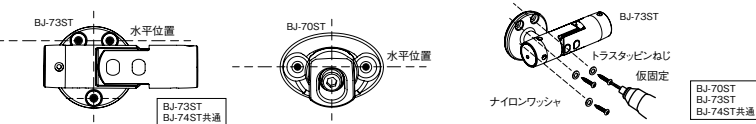

▲ 施工上のご注意

●アンカー穴はナイロンアンカーを差込む前に充分に掃除して削りくずを除去してください。
アンカーは壁面より出ないよう差込んでください。
●付属のナイロンアンカー-MG8はコンクリート、モルタル、ブロック用です。他の材質の場合は、各々専用アンカーを別途ご用意ください。

②ブラケットを穴位置に合わせて、水平位置にした後、トラスタッピンねじとナイロンワッシャで仮固定します。

③キャッチが上下に動くまで六角穴付きボルトを緩めます。