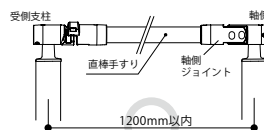

曲がる手すり棒
をご使用になる
場合は、錆止め
ローパル(別
売)と付属の防
水パッキンをご
使用ください。

- 埋め込み式支柱を使用される場合は、P.70に掲載の「埋め込み式支柱・E埋め込み式支柱 施工上のご注意」をご確認ください。

🔧 施工方法

フリーRレール遮断機式手すりシリーズ
BJ-68ST・BJ-69ST・BJ-70ST・BJ-71ST・BJ-72ST・BJ-73ST・BJ-74ST
BJ-106DB・BJ-107DB・BJ-108DB・BJ-109DB・BJ-110DB・BJ-111DB・
BJ-112DBの施工については、P.74～をご覧ください。