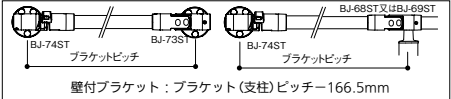

豆知識

ご利用方法

10 遮断機式ブラケットの設置 [BJ-70ST、BJ-73ST、BJ-74ST共通]

※文中の品番はステンカラー色

1. 取付ピッチの確認

ブラケットピッチが1200mm以内であることを確認します。勾配取付けにおける水平距離でのブラケットピッチ測定は不可です。

▲ 施工上のご注意

●傾斜部でご使用になる場合は、軸側ジョイントが必ず傾斜下部になるよう設置してください。

2. 直棒手すりのカット寸法

【勾配がない場合】

【勾配がある場合】

壁付ブラケット：ブラケットピッチ115mm
 プラケット面付：ブラケット（支柱）ピッチ120mm
 ※ブラケットピッチ・取付け角度によって直棒手すりの長さが異なる為、上記カット寸法は長めになっています。
 勾配がある場合、ブラケットピッチ・取付け角度によってカット寸法が異なる為、上記寸法でカットした後、4.「④」で直棒手すりの長さを決めます。