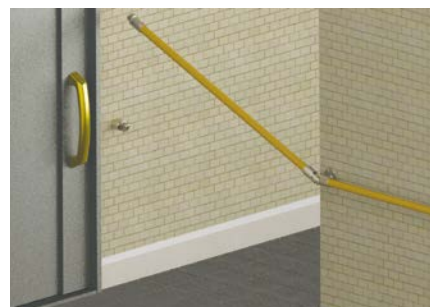

フリーRレール遮断機式手すりシリーズ

上記写真のように、手すりを連続させず遮断機部分だけでもご使用いただけます。

受側壁付ブラケット (BJ-74ST) + 軸側壁付ブラケット (BJ-73ST)

受側ブラケット面付 (BJ-70ST) + 軸側壁付ブラケット (BJ-73ST)

⚠️ 施工上のご注意

- 遮断機部分には必ず直棒手すりをお使いください。
- 遮断機式ジョイント (BJ-32ST、BJ-105DB) との組合せはできません。
- 外開き扉の前にはご使用にならないでください。