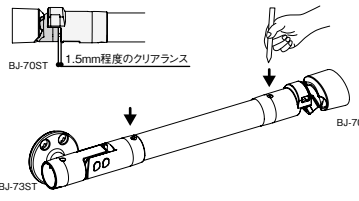

⑥キャッチに直棒手すりを組合せた状態でラッチソケットとキャッチに1.5mm程度のクリアランスを確保し、直棒手すりにマーキングします。