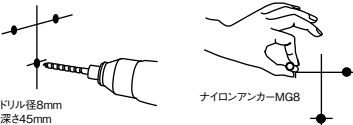

4. ブラケットの取付

①マーキングしたA点に振動ドリル(ドリル径8mm)で深さ45mmの穴をあけ、付属のナイロンアンカー-MG8を差込みます。