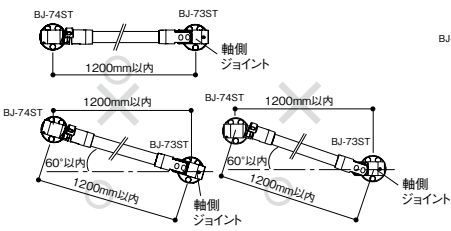

豆知識

ご利用方法

10 遮断機式ブラケットの設置 [BJ-70ST、BJ-73ST、BJ-74ST共通]

※文中の品番はステンカラー色

1. 取付ピッチの確認

ブラケットピッチが1200mm以内であることを確認します。勾配取付けにおける水平距離でのブラケットピッチ測定は不可です。

▲ 施工上のご注意

●傾斜部でご使用になる場合は、軸側ジョイントが必ず傾斜下部になるよう設置してください。

2. 直棒手すりのカット寸法

【勾配がない場合】

【勾配がある場合】

壁付ブラケット：ブラケットピッチ115mm
 プラケット面付：ブラケット（支柱）ピッチ120mm
 ※ブラケットピッチ・取付け角度によって直棒手すりの長さが異なる為、上記カット寸法は長めになっています。
 勾配がある場合、ブラケットピッチ・取付け角度によってカット寸法が異なる為、上記寸法でカットした後、4.「④」で直棒手すりの長さを決めます。