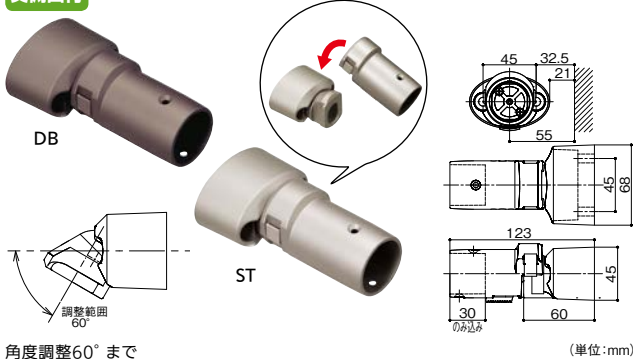

遮断機式ブラケット

軸側壁付

マツ穴 遮断機式軸側壁付ブラケット (単位:mm)

色	商品コード	品番	価格
ステンカラー色	040-2873	BJ-73ST	1個 23,500円 (税抜き)
ダークブロンズ	040-2911	BJ-111DB	

●材質:アルミ合金 ●付属品:壁取付け用/固定ねじ(◎トラスタッピンねじ5×40)3本、ナイロンアンカー(MG8×40)3本、ナイロンワッシャ(呼び5×12×0.8)3枚、手すり取付け用/固定ねじ(◎皿ドリルねじ4×19)6本、六角棒スパナ(呼び5)1本、ねじ隠しキャップ3個、φ34エンドキャップ1個、防水パッキン1個
※手すり棒固定の際はφ3.3の下穴をあけてください。(手すり棒芯まで)

受側壁付

マツ穴 遮断機式受側壁付ブラケット (角度調整付)

色	商品コード	品番	価格
ステンカラー色	040-2874	BJ-74ST	1個 18,700円 (税抜き)
ダークブロンズ	040-2912	BJ-112DB	

●材質:アルミ合金 ●付属品:壁取付け用/固定ねじ(◎トラスタッピンねじ5×40)3本、ナイロンアンカー(MG8×40)3本、ナイロンワッシャ(呼び5×12×0.8)3枚、手すり取付け用/固定ねじ(◎皿ドリルねじ4×19)4本、六角棒スパナ(呼び5)1本、ねじ隠しキャップ3個、φ34エンドキャップ1個、防水パッキン1個
※手すり棒固定の際はφ3.3の下穴をあけてください。(手すり棒芯まで)

受側面付

マツ穴 遮断機式受側壁付ブラケット面付 (角度調整付)

色	商品コード	品番	価格
ステンカラー色	040-2870	BJ-70ST	1個 11,600円 (税抜き)
ダークブロンズ	040-2908	BJ-108DB	

●材質:アルミ合金 ●付属品:壁取付け用/固定ねじ(◎トラスタッピンねじ5×40)2本、ナイロンアンカー(MG8×40)2本、ナイロンワッシャ(呼び5×12×0.8)2枚、手すり取付け用/固定ねじ(◎皿ドリルねじ4×19)2本、六角棒スパナ(呼び5)1本
※手すり棒固定の際はφ3.3の下穴をあけてください。(手すり棒芯まで)