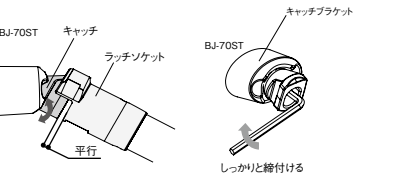

⑤軸側・受側のブラケットが水平位置で仮固定されていることを確認します。キャッチとラッチソケットが平行になるようにキャッチを動かします。キャッチの位置が決まったら、ブラケットをトラスタッピンねじで固定し、キャッチを六角穴付きボルトでしっかり締付け固定します。勾配取付けの場合は直棒手すりのカットが必要です。