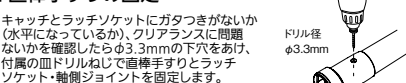

5. 直棒手すりの固定

キャッチとラッチソケットにガタつきがないか(水平になっているか)、クリアランスに問題ないかを確認したらφ3.3mmのドリルで、付属の皿ドリルねじで直棒手すりラッチソケット・軸側ジョイントを固定します。