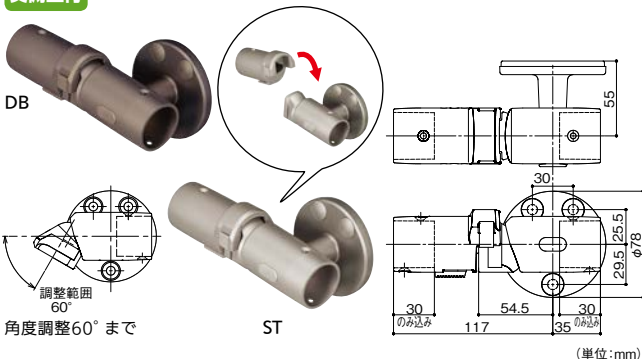

遮断機式ブラケット

軸側壁付

マツ穴 遮断機式軸側壁付ブラケット (単位:mm)

色	商品コード	品番	価格
ステンカラー色	040-2873	BJ-73ST	1個 23,500円 (税抜き)
ダークブロンズ	040-2911	BJ-111DB	

●材質:アルミ合金 ●付属品:壁取付け用/固定ねじ(◎トラスタッピンねじ5×40)3本、ナイロンアンカー(MG8×40)3本、ナイロンワッシャ(呼び5×12×0.8)3枚、手すり取付け用/固定ねじ(◎皿ドリルねじ4×19)6本、六角棒スパナ(呼び5)1本、ねじ隠しキャップ3個、φ34エンドキャップ1個、防水パッキン1個
※手すり棒固定の際はφ3.3の下穴をあけてください。(手すり棒芯まで)

受側壁付

マツ穴 遮断機式受側壁付ブラケット (角度調整付)

色	商品コード	品番	価格
ステンカラー色	040-2874	BJ-74ST	1個 18,700円 (税抜き)
ダークブロンズ	040-2912	BJ-112DB	

●材質:アルミ合金 ●付属品:壁取付け用/固定ねじ(◎トラスタッピンねじ5×40)3本、ナイロンアンカー(MG8×40)3本、ナイロンワッシャ(呼び5×12×0.8)3枚、手すり取付け用/固定ねじ(◎皿ドリルねじ4×19)4本、六角棒スパナ(呼び5)1本、ねじ隠しキャップ3個、φ34エンドキャップ1個、防水パッキン1個
※手すり棒固定の際はφ3.3の下穴をあけてください。(手すり棒芯まで)